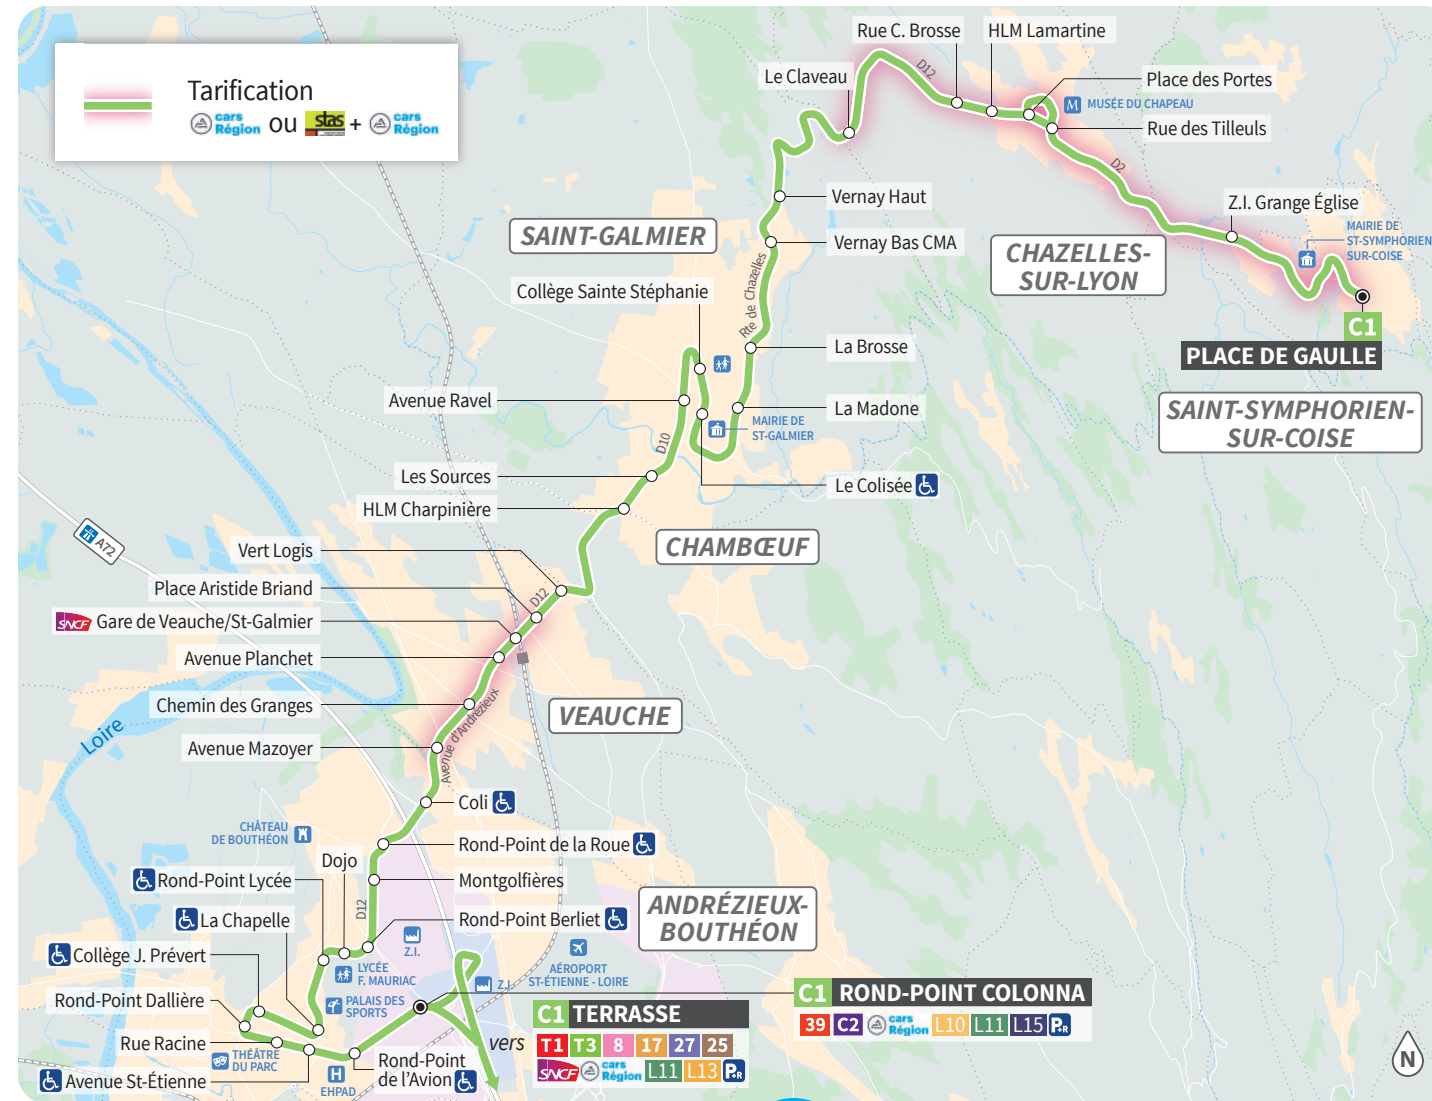

DIMANCHE et FERIES

Terrasse - St-Etienne	11:20	18:50
Rond-Point Colonna	11:31	19:01
Rond-Point Lycée	11:37	19:07
Rond-Point de la Roue	11:40	19:09
Gare Veauche/St-Galmier	11:46	19:15
HLM Charpinière	11:51	19:20
Collège Ste Stéphanie	11:56	19:24
Vernay Bas	12:02	19:30
Rue des Tilleuls	12:11	19:38
Pl. de Gaulle - St-Symphorien/Coise	12:19	19:46

Pensez à utiliser en complément les services scolaires de la ligne C1 assurés par les autocars Maisonneuve :

- C1001 Veauche / Saint-Galmier - Chazelles-sur-Lyon / Saint-Symphorien-sur-Coise (collèges et lycées)
- C1002 Veauche / Saint-Galmier - Chazelles-sur-Lyon (collèges et lycées)
- C1101 Veauche - Saint-Galmier (collèges)
- C1201 Veauche - Andrézieux-Bouthéon (lycées)
- C1301 Veauche - Veauche (collège)

Services réservés prioritairement aux scolaires.

Horaires donnés à titre indicatif, susceptibles d'évoluer en fonction des conditions de circulation. Les horaires ne sont précisés que pour quelques arrêts de la ligne. Pour voir l'horaire de votre arrêt en particulier, merci de vous reporter aux informations disponibles à l'arrêt, sur les sites internet www.reseau-stas.fr, www.oura.com et application Moovizy

C1 Saint-Symphorien-sur-Coise - Saint-Etienne La Terrasse

Vacances scolaires

- **Toussaint** : du lundi 23 octobre au dimanche 5 novembre 2023
- **Noël** : du lundi 25 décembre 2023 au dimanche 7 janvier 2024
- **Hiver** : du lundi 19 février au dimanche 3 mars 2024
- **Printemps** : du lundi 15 avril au dimanche 28 avril 2024

Jours spéciaux

- Les jours de pont : **se reporter au site internet**
- Jours fériés : **se reporter aux horaires du dimanche**
- **Aucun service le 1er mai**

Téléchargez Moovizy pour tous vos déplacements

Suivez-nous :